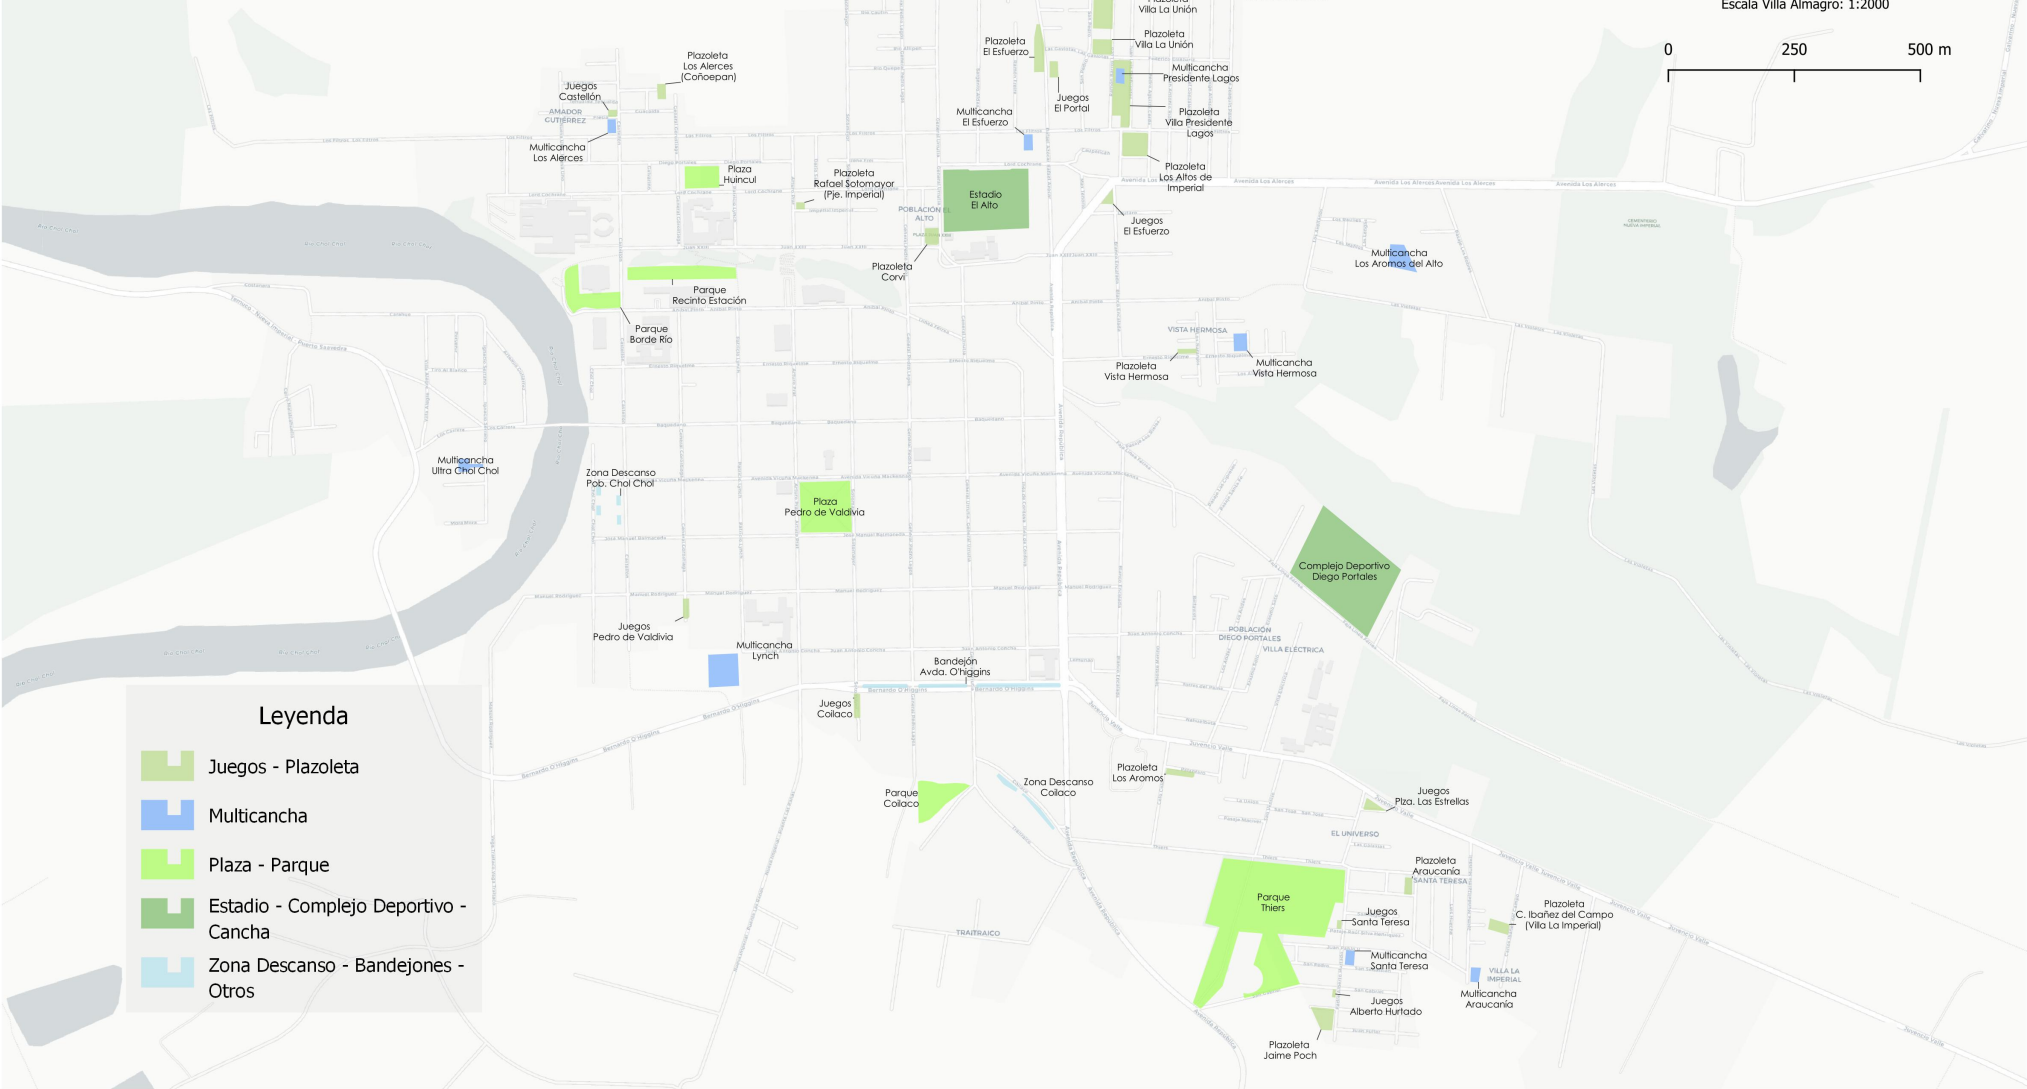

ÁREAS VERDES VILLA ALMAGRO

ÁREAS VERDES SECTOR URBANO

Fuente:
Municipalidad de Nueva Imperial
Dpto. SIG - SECLPLAN

Escala: 1:15.000
Escala Villa Almagro: 1:2000

Legenda

- Juegos - Plazoleta
- Multicancha
- Plaza - Parque
- Estadio - Complejo Deportivo - Cancha
- Zona Descanso - Bandejes - Otros