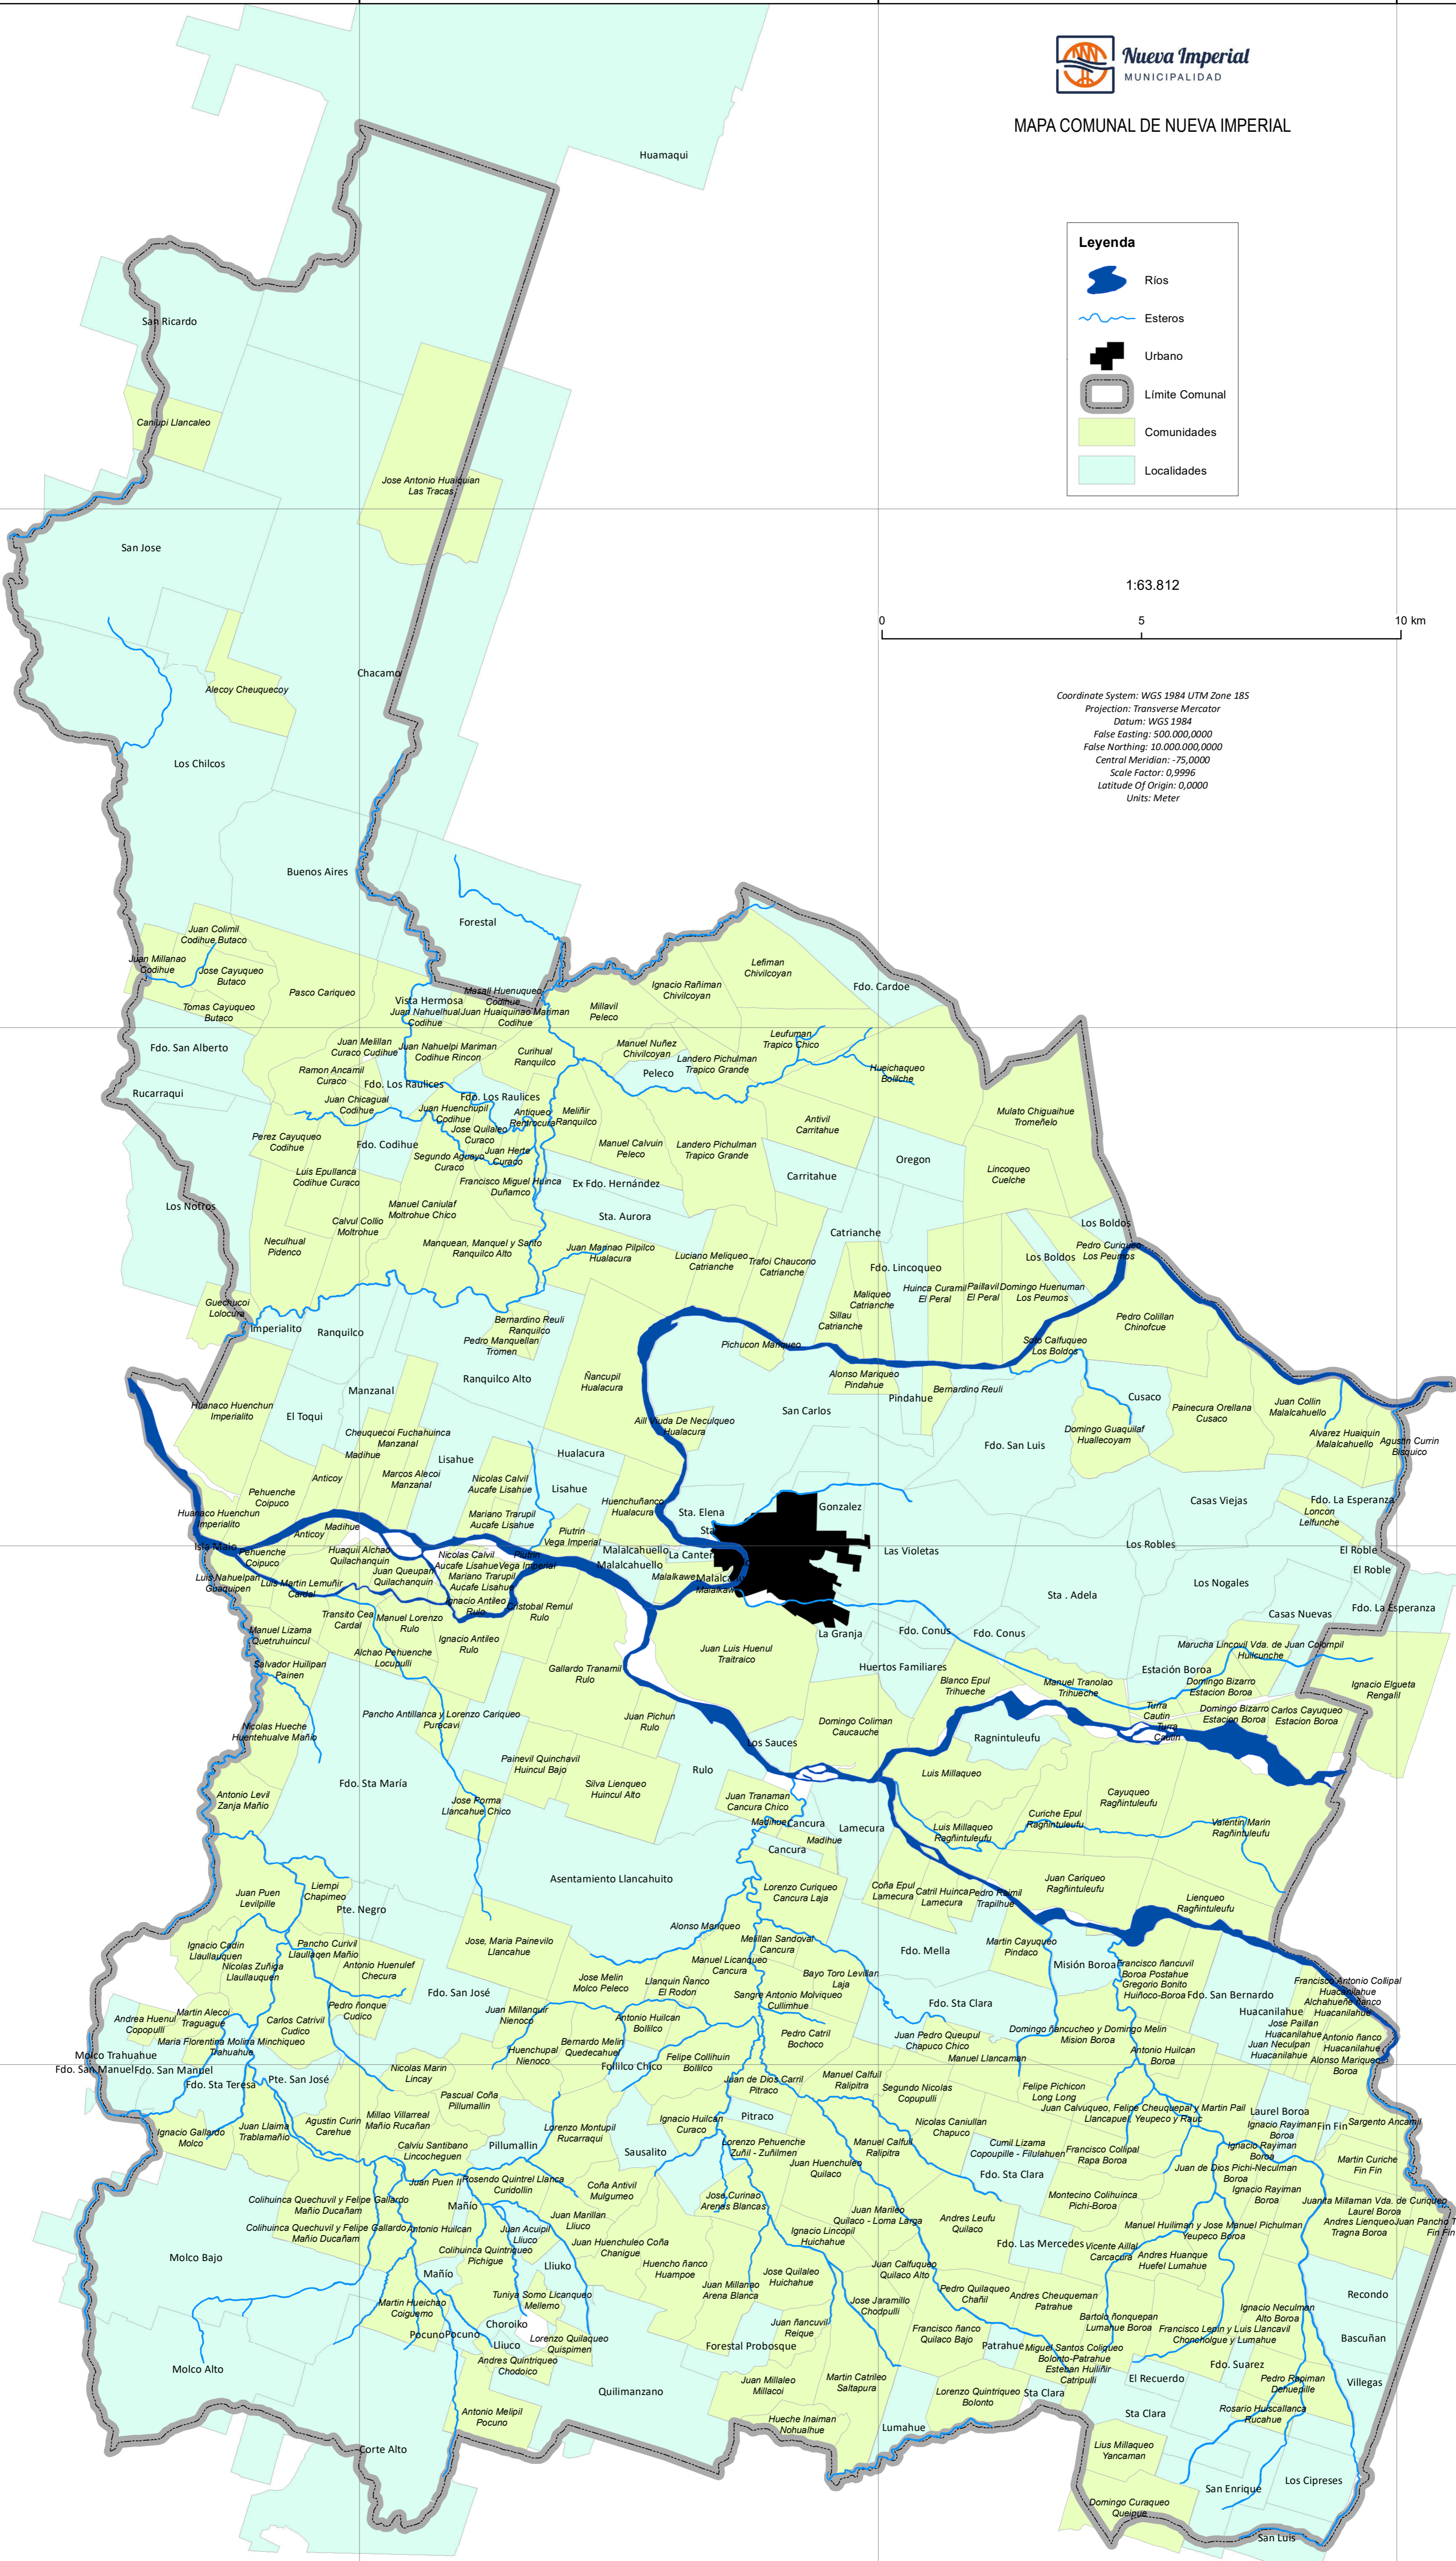

660000

670000

680000

690000

MAPA COMUNAL DE NUEVA IMPERIAL

Leyenda

- Ríos
- Esteros
- Urbano
- Limite Comunal
- Comunidades
- Localidades

1:63.812

660000

670000

680000

690000

5720000

5720000

5710000

5700000

5690000

5720000

5720000

5710000

5700000

5690000